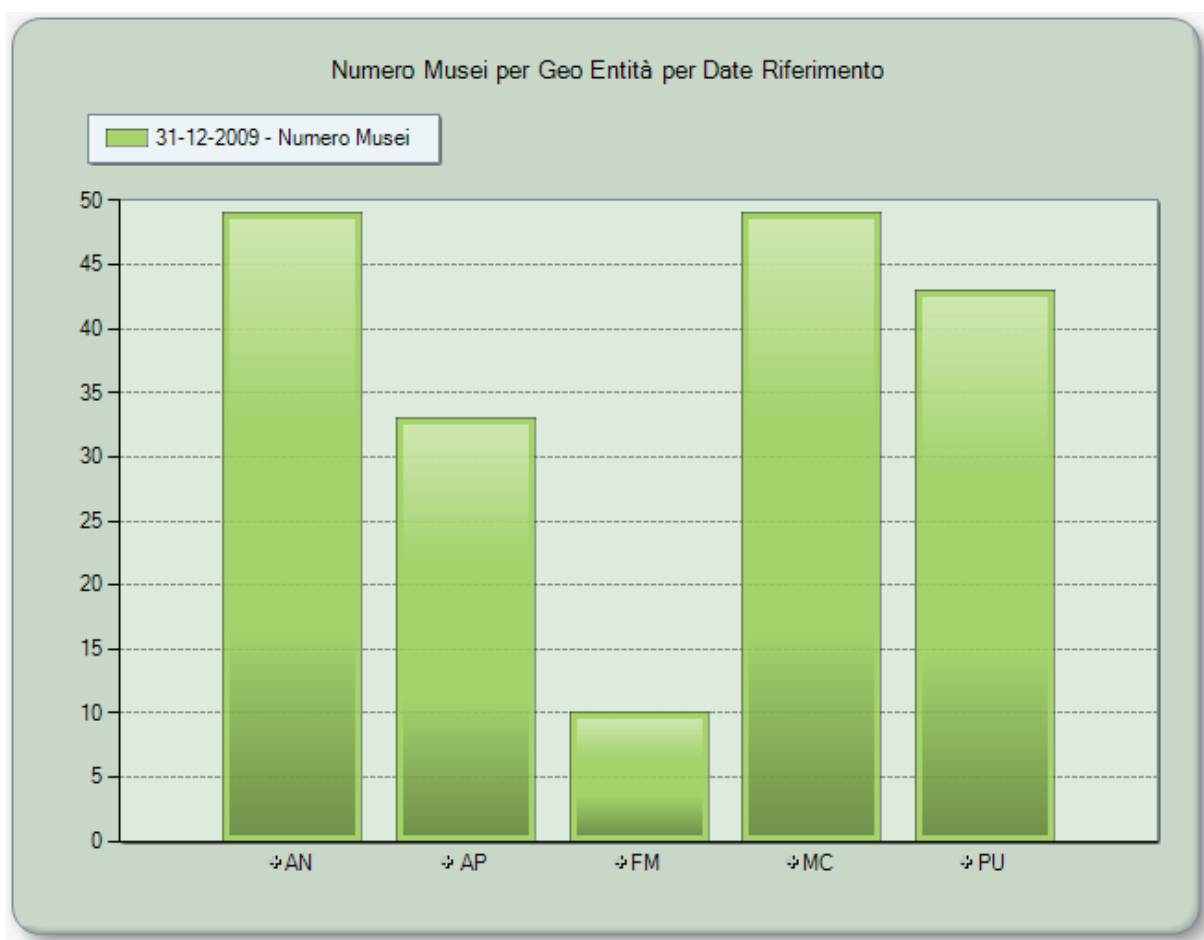

ELENCO DEI MUSEI E DELLE RACCOLTE DELLE MARCHE CHE HANNO ADERITO ALLA CAMPAGNA DI AUTOVALUTAZIONE DEL 2009

La campagna valida per il 2009 si è chiusa il 28 febbraio 2010.

DISTRIBUZIONE TERRITORIALE

n. 184 musei/raccolte: AN n. 49, AP n. 33, FM n. 10, MC n. 49, PU n. 43

PROVINCIA DI ANCONA

1	Ancona	Museo della Città
2	Ancona	Museo Diocesano
3	Ancona	Pinacoteca Civica "F. Podesti"
4	Arcevia	Centro Culturale San Francesco - Raccolta di Arte Contemporanea
5	Arcevia	Raccolta della Collegiata di San Medardo
6	Belvedere Ostrense	Museo Internazionale dell'Immagine Postale
7	Camerano	Civiche Raccolte Museali
8	Castelfidardo	Museo del Risorgimento
9	Castelfidardo	Museo Internazionale della Fisarmonica
10	Castelleone di Suasa	Museo Civico Archeologico "A. Casagrande"
11	Castelplanio	Civica Raccolta di Palazzo Fossa Mancini
12	Cerreto d'Esi	Raccolta di opere d'arte Antica Farmacia Giuli
13	Cupramontana	Museo Internazionale dell'Etichetta del Vino
14	Fabriano	Museo della Carta e della Filigrana
15	Fabriano	Museo della Farmacia Mazzolini Giuseppucci
16	Fabriano	Pinacoteca Civica Bruno Molajoli
17	Falconara Marittima	Museo della Resistenza
18	Falconara Marittima	Centro permanente di documentazione per l'arte contemporanea
19	Falconara Marittima	Pinacoteca Internazionale d'Arte Francescana contemporanea "in nome di Francesco"
20	Filottrano	Museo Beltrami
21	Filottrano	Museo del Biroccio Marchigiano
22	Genga	Museo di Genga. Arte, storia e territorio
23	Genga	Museo Speleopaleontologico ed Archeologico
24	Jesi	Museo "A. Colocci"
25	Jesi	Museo Archeologico di Jesi e del territorio
26	Jesi	Museo Diocesano
27	Jesi	Pinacoteca e Musei Civici
28	Jesi	Studio per le Arti della Stampa
29	Loreto	Museo Pinacoteca della Santa Casa di Loreto
30	Maiolati Spontini	Museo "Gaspare Spontini"
31	Montecarotto	Museo Comunale e della Mail Art
32	Morro d'Alba	Museo della Cultura Mezzadrile "Utensilia"
33	Offagna	Museo della Liberazione di Ancona
34	Offagna	Museo delle Armi Antiche e della Rocca Medievale
35	Offagna	Museo di Scienze Naturali "L. Paolucci"
36	Osimo	Museo Civico Città di Osimo (Sezioni artistica e archeologica)
37	Ostra Vetere	Museo Civico Parrocchiale Maria Crocifisso Satellico
38	Sassoferrato	Civica Raccolta d'Arte e raccolta "Incisori marchigiani"
39	Sassoferrato	Museo Archeologico Sentinate
40	Sassoferrato	Museo della Miniera di Zolfo di Cabernardi
41	Sassoferrato	Museo delle Arti e Tradizioni Popolari